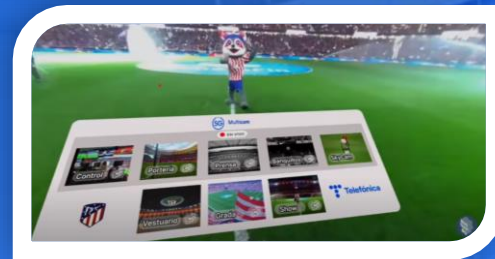

Demo Atlético de Madrid .-.Una experiencia inmersiva 5G y RV..